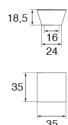

**COD: MB09160**

Cat: Pomoli e maniglie, Pomoli

Designer **Fabio Casiraghi\_Paolo Nava design studio**

Finitura

Materiale **Die-Cast Metal**

Tipologia **Handle**

MB09160/C0

MB09160/E0