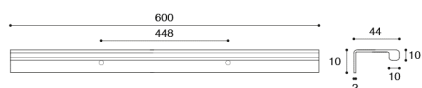

**CONFAIÖNIERI**

Cat: Pomoli e maniglie, Pomoli

Designer **Fabio Casiraghi\_Paolo Nava design studio**

Finitura

Materiale **Aluminum**

Tipologia **Handle**

MB09153/A0

MB09153/B0