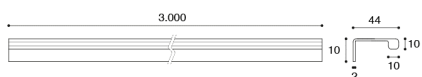

**CONFAIÖNIERI**

Cat: Pomoli e maniglie, Pomoli

Designer **Fabio Casiraghi\_Paolo Nava design studio**

Finitura

Materiale **Aluminum**

Tipologia **Handle**

MB09153/A0

MB09153/B0