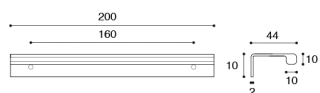

MB09153/D0