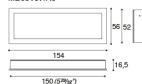

CONFAIÖNIERI

Cat: Pomoli e maniglie, Incasso

Designer **Massimo Cavana**

Finitura

Materiale **Die-Cast Metal, Nylon**

Tipologia **Recessed handle**

MB09107/A0

MB09107/B0