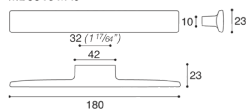

**COD: MB09101**

Cat: Pomoli e maniglie, Pomoli

Designer **Luca Casini**

Finitura

Materiale **Die-Cast Metal**

Tipologia **Handle**

MB09101/A0

MB09101/B0