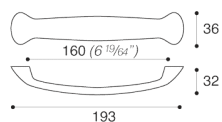

COD: MB00976

Cat: Pomoli e maniglie, Pomoli

Designer **Paolo Nava**

Finitura

Materiale **Die-Cast Metal**

Tipologia **Handle**

MB00976/A0

MB00976/B0