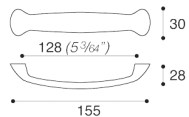

COD: MB00976

Cat: Pomoli e maniglie, Pomoli

Designer **Paolo Nava**

Finitura

Materiale **Die-Cast Metal**

Tipologia **Handle**

MB00976/A0

MB00976/B0