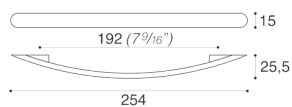

COD: MB00890

Cat: Pomoli e maniglie, Pomoli

Designer **Mauro Carlesi**

Finitura

Materiale **Die-Cast Metal**

Tipologia **Handle**

MB00890/A0

MB00890/B0