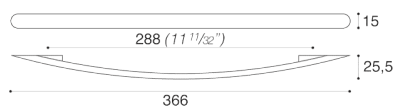

COD: MB00890

Cat: Pomoli e maniglie, Pomoli

Designer **Mauro Carlesi**

Finitura

Materiale **Die-Cast Metal**

Tipologia **Handle**

MB00890/A0

MB00890/B0