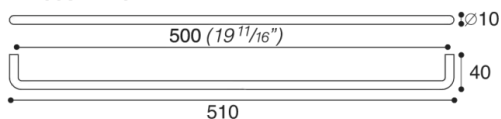

COD: MB00871

Cat: Pomoli e maniglie, Pomoli

Designer **S.&R.C.**

Finitura

Materiale **Brass/Steel**

Tipologia **Handle**

MB00871/A0

MB00871/B0