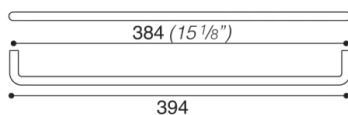

COD: MB00871

Cat: Pomoli e maniglie, Pomoli

Designer **S.&R.C.**

Finitura

Materiale **Brass/Steel**

Tipologia **Handle**

MB00871/A0

MB00871/B0