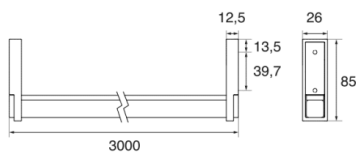

COD: MA01210

Cat: Accessori per armadio

Designer **Egidio Panzera**

Finitura

Materiale **Aluminum, Die-Cast Metal, Neoprene, Nylon**

Tipologia **Kit for tube**

MA01210

MA01210/S