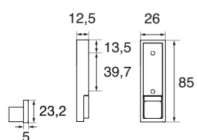

COD: MA01210

Cat: Accessori per armadio

Designer **Egidio Panzera**

Finitura

Materiale **Aluminum, Die-Cast Metal, Neoprene, Nylon**

Tipologia **Kit for tube**

MA01210

MA01210/S