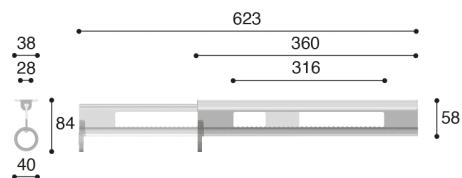

COD: MA01010

Cat: Accessori per armadio

Designer **Paolo Nava**

Finitura

Materiale **Aluminum, Nylon, Polypropylene**

Tipologia **Sliding hanging rail**

MA01010 / B

MA01010 / C