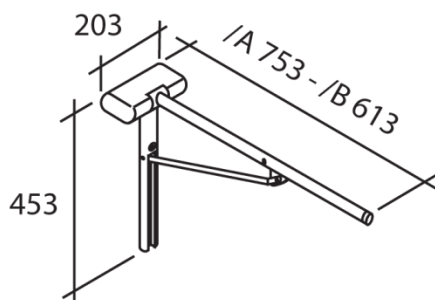

**CONFAIÖNIERI**

Cat: Ausili, Ausili per utenza ampliata

Designer **Gianni Arduini**

Materiale **Aluminum, Ixef, Nylon, Steel**

Tipologia **Universal living program**

COX00S4/A0

COX00S4/B0