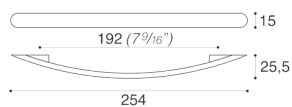

**COD: MB00890**

Cat: Pomoli e maniglie, Maniglie

Designer **Mauro Carlesi**

Finitura **Nichel Satinato**

Materiale **Metallo pressofuso**

Tipologia **Maniglia**

MB00890/A0

MB00890/B0