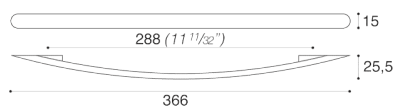

**COD: MB00890**

Cat: Pomoli e maniglie, Maniglie

Designer **Mauro Carlesi**

Finitura **Nichel Satinato**

Materiale **Metallo pressofuso**

Tipologia **Maniglia**

MB00890/A0

MB00890/B0