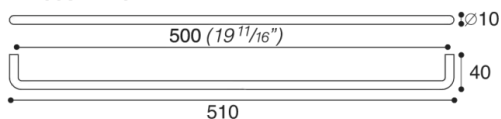

COD: MB00871

Cat: Pomoli e maniglie, Maniglie

Designer **S.&R.C.**

Finitura **Cromo Lucido | Nichel Satinato**

Materiale **Ottone/Acciaio**

Tipologia **Maniglia**

MB00871/A0

MB00871/B0