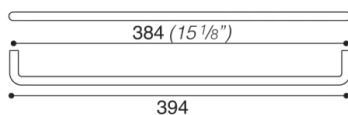

COD: MB00871

Cat: Pomoli e maniglie, Maniglie

Designer **S.&R.C.**

Finitura **Cromo Lucido | Nichel Satinato**

Materiale **Ottone/Acciaio**

Tipologia **Maniglia**

MB00871/A0

MB00871/B0