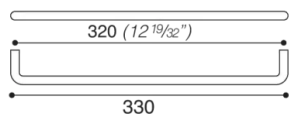

MB00871/32