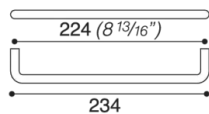

MB00871/C0