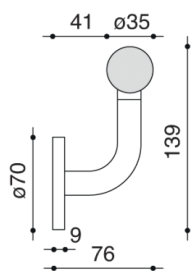

COD: CO00060

Cat: Corrimano per arredamento, Corrimano
Programma Arredo

Designer **Carlo Bartoli**

Finitura **Bianco | Grigio | Nero**

Materiale **Acciaio rivestito in Nylon**

Tipologia **Corrimano Programma Arredo**

CO00060/A mm 4.000
CO00060/B mm 3.000
CO00060/C mm 2.500
CO00060/D mm 2.000
CO00060/E mm 1.500