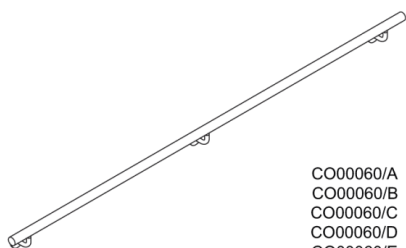

COD: CO00060

Cat: Corrimano per arredamento, Corrimano
Programma Arredo

Designer **Carlo Bartoli**

Finitura **Bianco | Grigio | Nero**

Materiale **Acciaio rivestito in Nylon**

Tipologia **Corrimano Programma Arredo**

CO00060/A mm 4.000
CO00060/B mm 3.000
CO00060/C mm 2.500
CO00060/D mm 2.000
CO00060/E mm 1.500