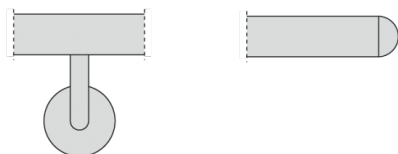

COD: CO00060

Cat: Corrimano per arredamento, Corrimano
Programma Arredo

Designer **Carlo Bartoli**

Finitura **Bianco | Grigio | Nero**

Materiale **Acciaio rivestito in Nylon**

Tipologia **Corrimano Programma Arredo**

CO00060/A mm 4.000
CO00060/B mm 3.000
CO00060/C mm 2.500
CO00060/D mm 2.000
CO00060/E mm 1.500