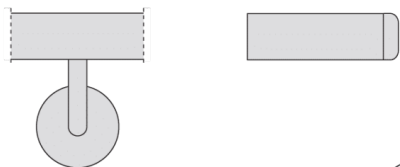

COD: CO00050

Cat: Corrimano per arredamento, Corrimano
Programma Arredo

Designer **Carlo Bartoli**

Finitura **Ottone**

Materiale **Ottone**

Tipologia **Corrimano Programma Arredo**

CO00050/A mm 4.000
CO00050/B mm 3.000
CO00050/C mm 2.500
CO00050/D mm 2.000
CO00050/E mm 1.500