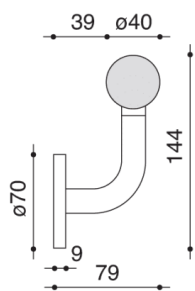

COD: CO00050

Cat: Corrimano per arredamento, Corrimano
Programma Arredo

Designer **Carlo Bartoli**

Finitura **Ottone**

Materiale **Ottone**

Tipologia **Corrimano Programma Arredo**

CO00050/A mm 4.000
CO00050/B mm 3.000
CO00050/C mm 2.500
CO00050/D mm 2.000
CO00050/E mm 1.500