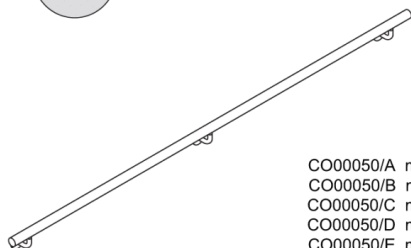

COD: CO00050

Cat: Corrimano per arredamento, Corrimano
Programma Arredo

Designer **Carlo Bartoli**

Finitura **Ottone**

Materiale **Ottone**

Tipologia **Corrimano Programma Arredo**

CO00050/A mm 4.000
CO00050/B mm 3.000
CO00050/C mm 2.500
CO00050/D mm 2.000
CO00050/E mm 1.500